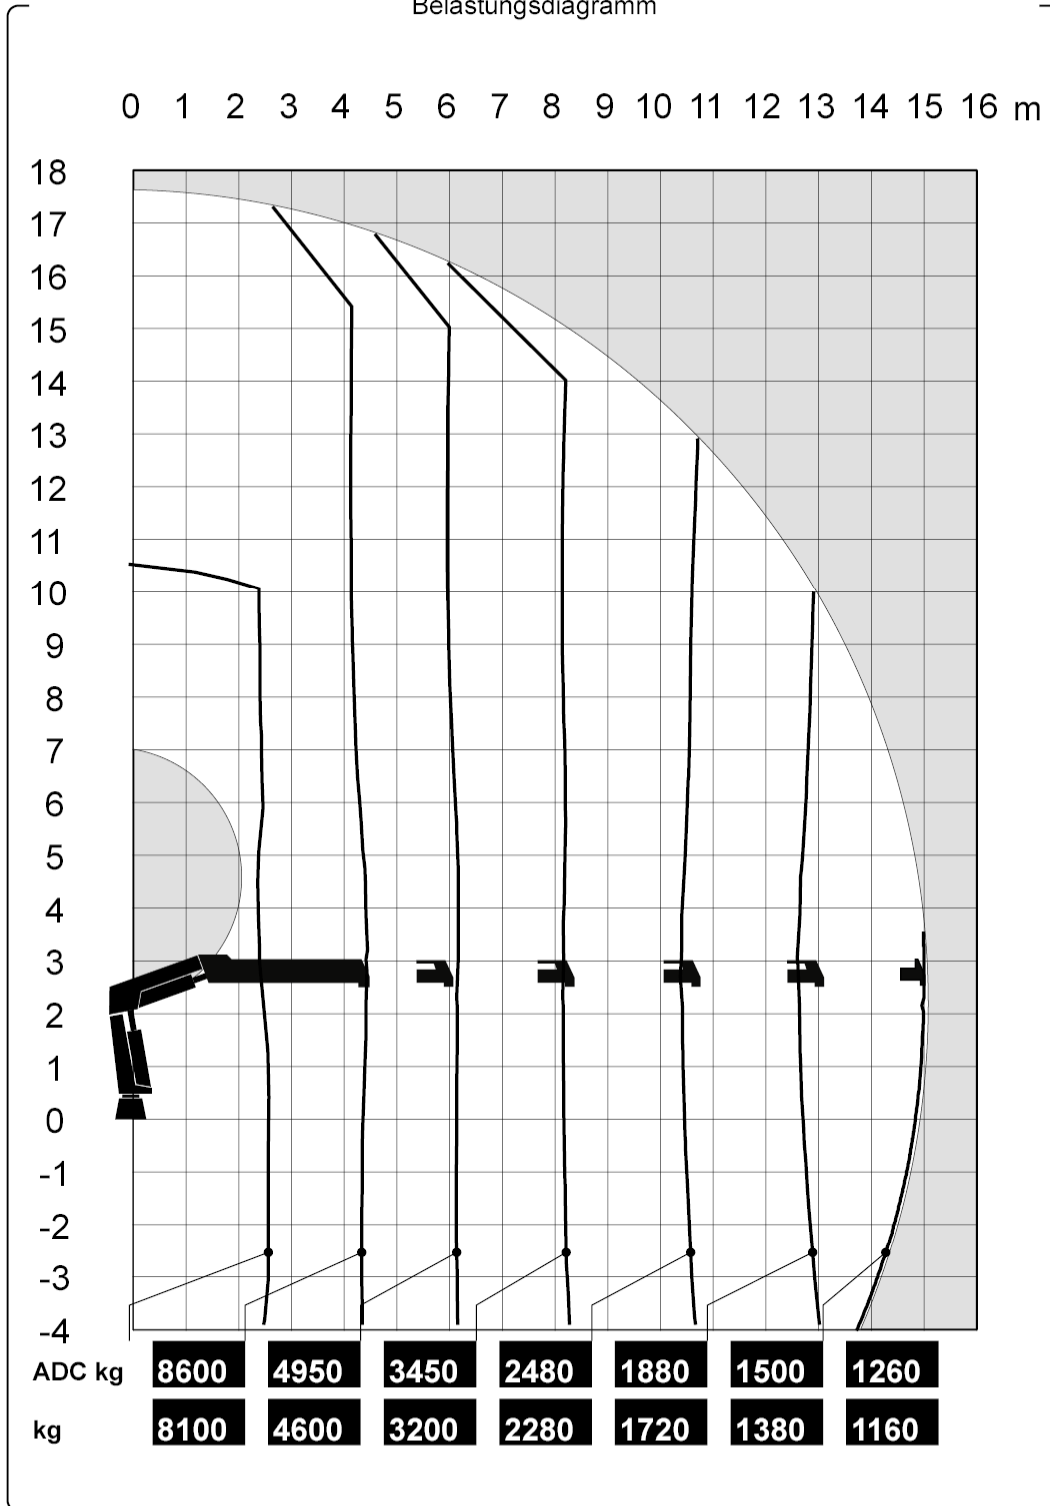

Belastungsdiagramm

The HIAB XS range

**Version**

HIAB 244 EP-5 HiPro

|                        |     |      |
|------------------------|-----|------|
| Kapazitätsklasse       | kNm | 203  |
| Kapazitätsklasse       | tm  | 20.7 |
| Kapazitätsklasse (ADC) | kNm | 218  |
| Kapazitätsklasse (ADC) | tm  | 22.3 |